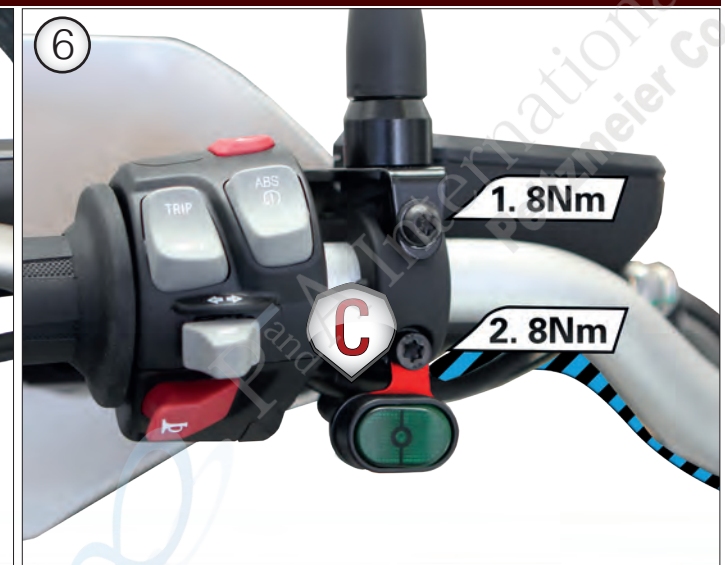

Zusatzscheinwerfer

Auxiliary lights

Luci ausiliarie

Lumières auxiliaires

Luces auxiliares

Art.Nr.: 30476

Gegebenenfalls muss der Tank zum Verlegen des Kabelbaums gelöst werden. If necessary, the tank must be loosened to install the wiring harness.