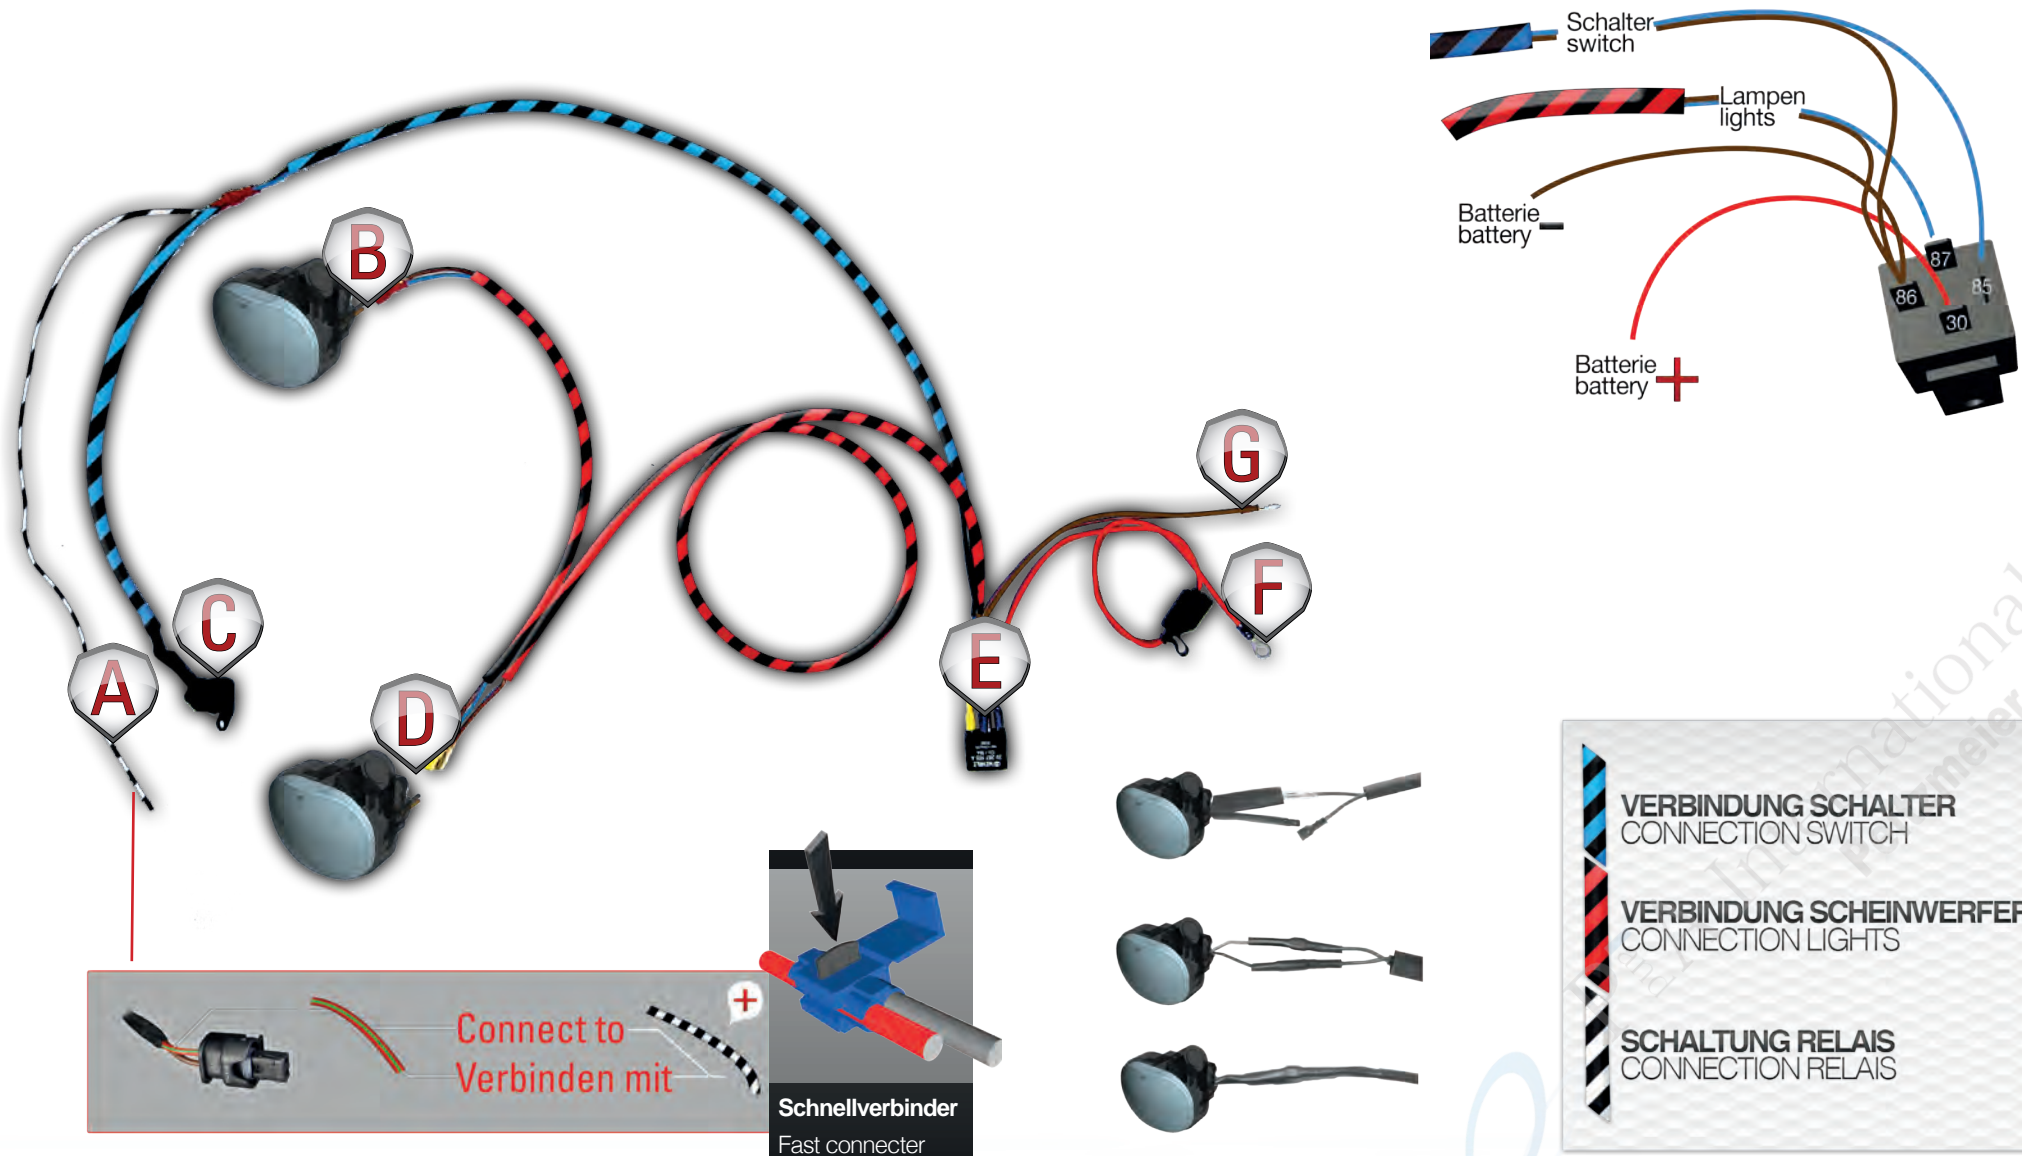

Zusatzscheinwerfer

Auxiliary lights

Luci ausiliarie

Lumières auxiliaires

Luces auxiliares

Art.Nr.: 30476

Gegebenenfalls muss der Tank zum Verlegen des Kabelbaums gelöst werden. If necessary, the tank must be loosened to install the wiring harness.

Die Farben der Abbildungen dienen nur der Veranschaulichung. | The colors are for illustrating purposes only.