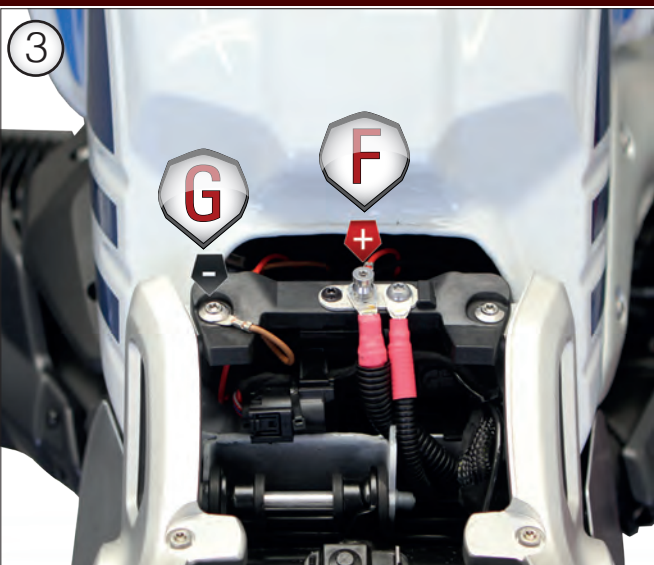

Zusatzscheinwerfer

Auxiliary lights

Luci ausiliarie

Lumières auxiliaires

Luces auxiliares

Art.Nr.: 30476

Gegebenenfalls muss der Tank zum Verlegen des Kabelbaums gelöst werden. If necessary, the tank must be loosened to install the wiring harness.