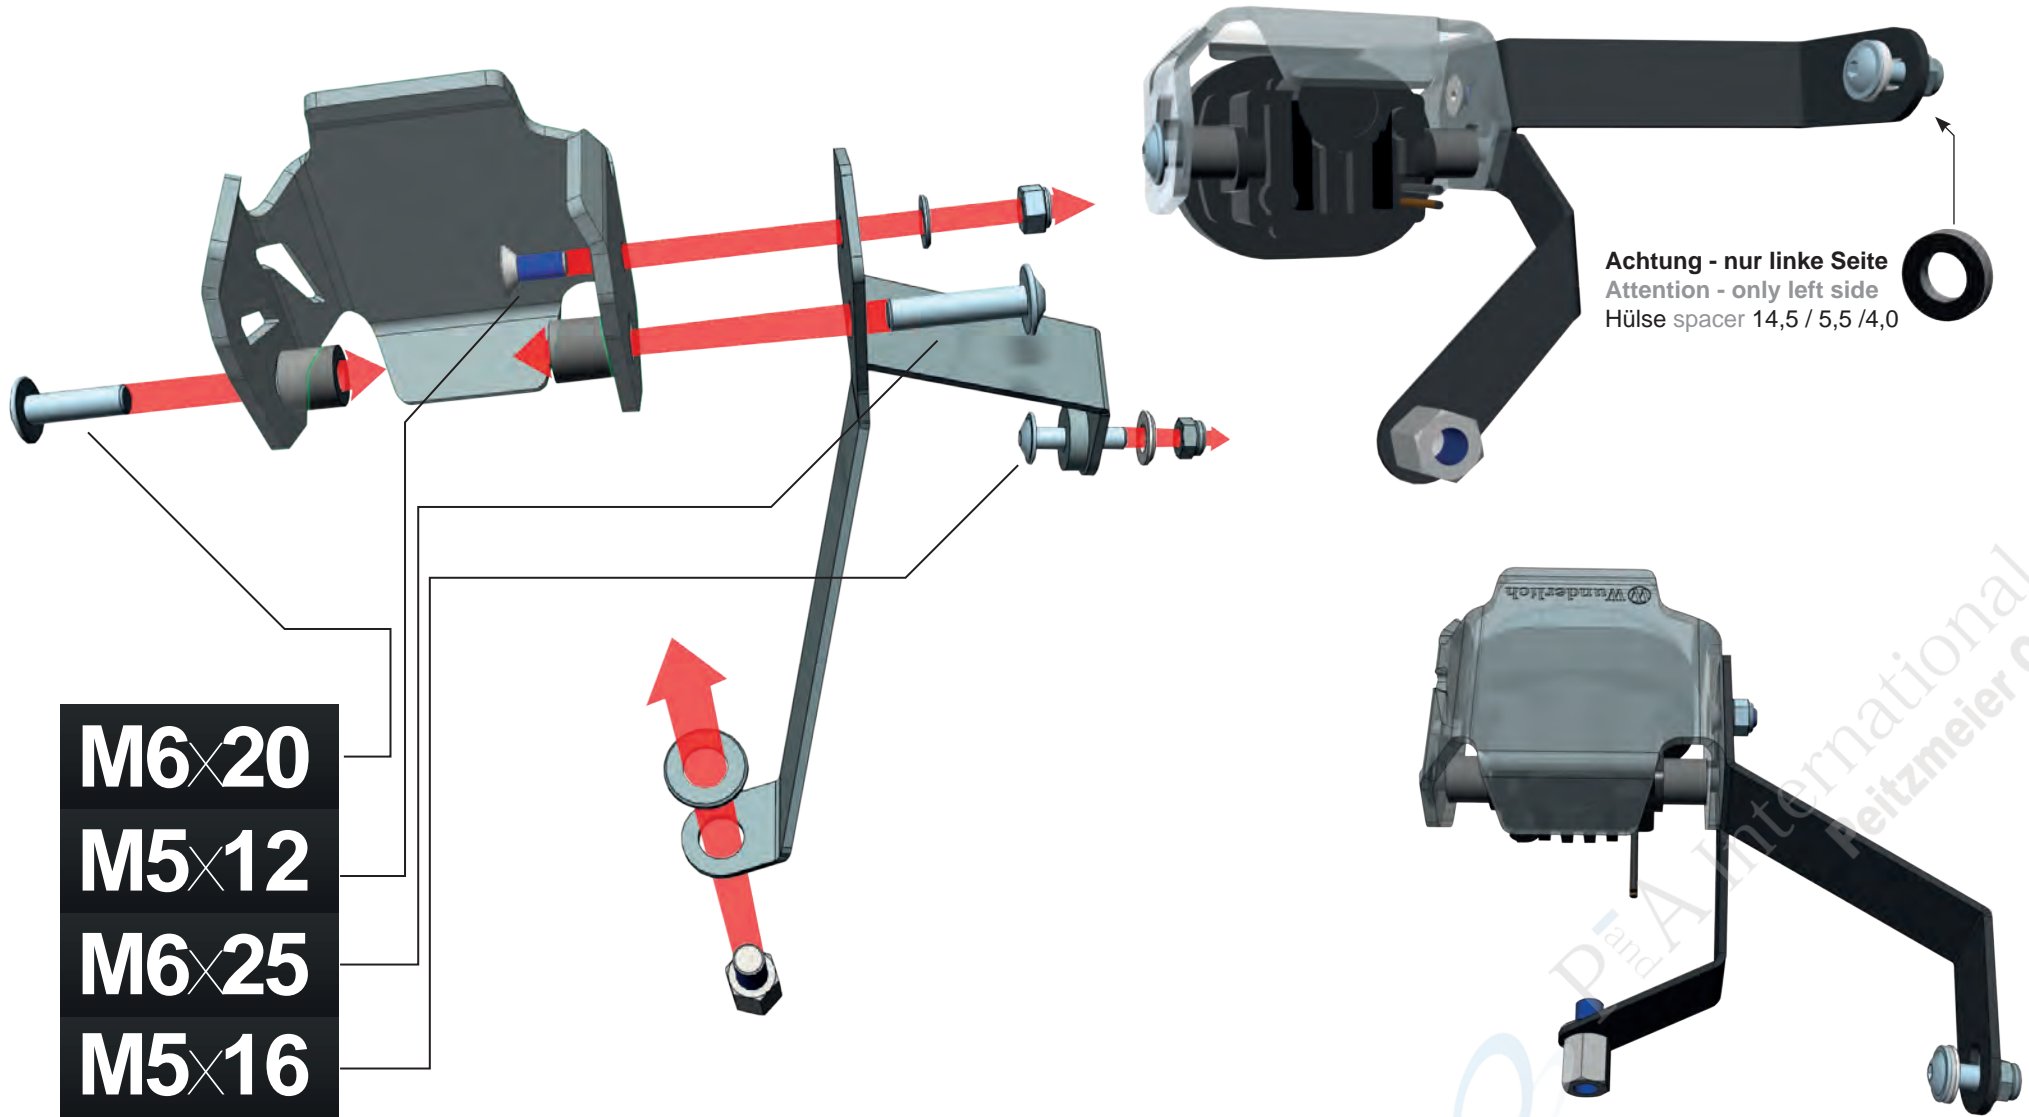

Zusatzscheinwerfer

Auxiliary lights

Luci ausiliarie

Lumières auxiliaires

Luces auxiliares

Art.Nr.: 30476

Gegebenenfalls muss der Tank zum Verlegen des Kabelbaums gelöst werden. If necessary, the tank must be loosened to install the wiring harness.

Die Farben der Abbildungen dienen nur der Veranschaulichung. | The colors are for illustrating purposes only.